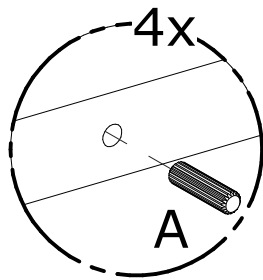

## Aparador 1400 Moby

- 1 (1x) - 1400 x 400 x 25
- 2 (2x) - 678 x 725 x 32
- 3 (1x) - 1362 x 725 x 32
- 4 (2x) - 161 x 65 x 24

A - 8x30 - 4x

B - 4,5x50 - 4x

C - 7x110 - 8x

D - 25x25 - 4x

E - 1x

F - 3,5x16 - 8x

G - 4x

H - 4,5x40 - 4x

**1**

2

**3**

**4**