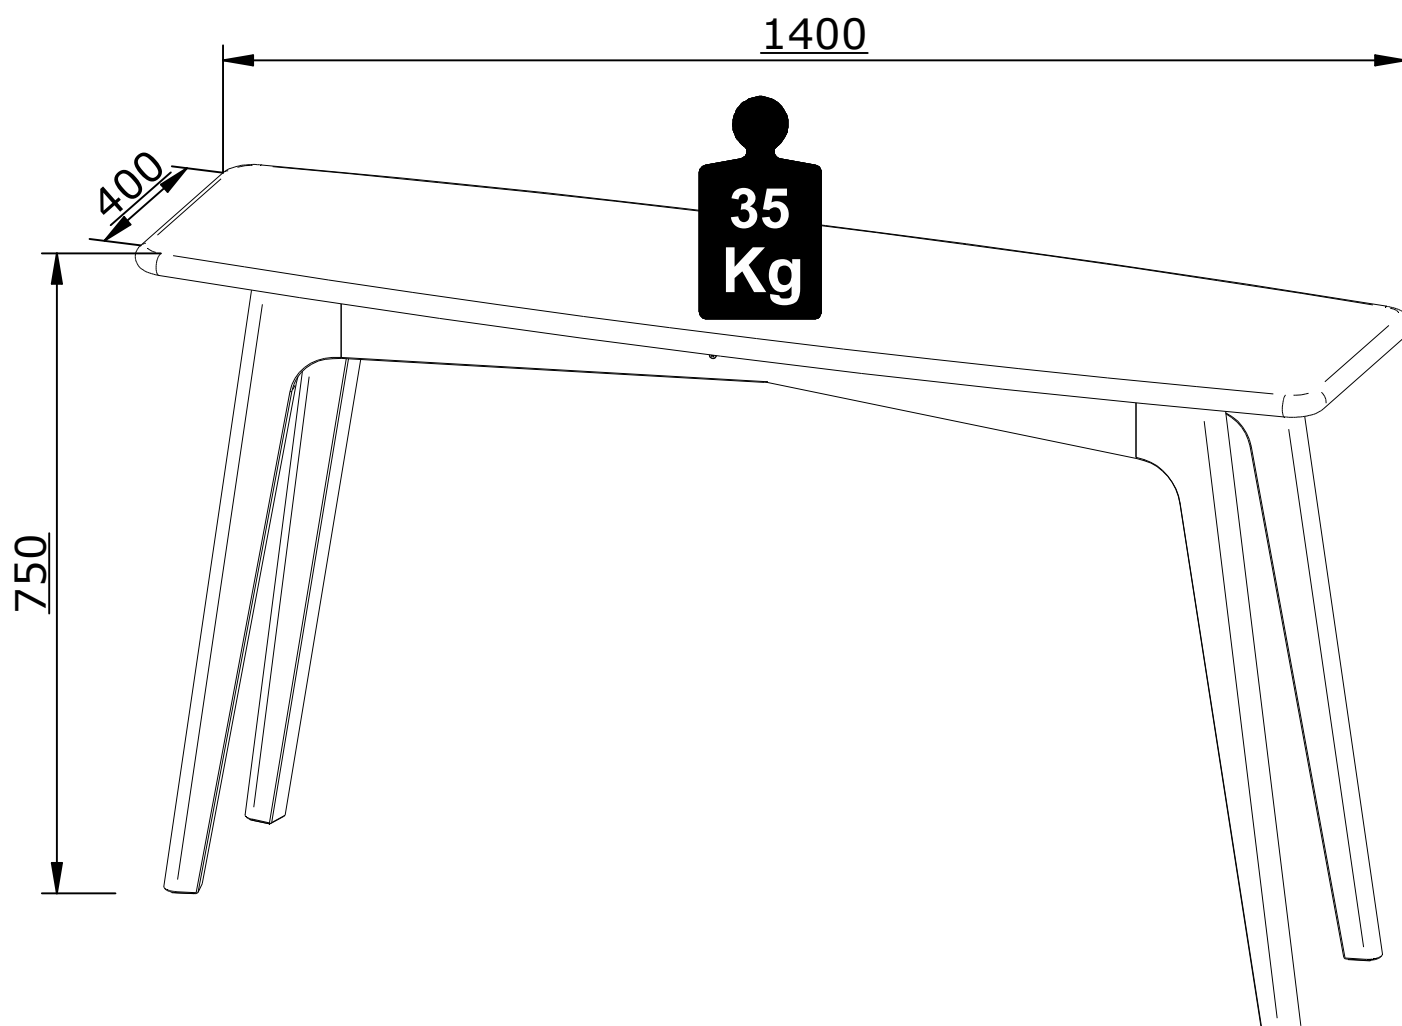

CUIDADOS COM O MÓVEL

Para limpeza e conservação deste produto, use apenas um pano macio, umedecido com água e sabão neutro (sem amônia).

Não use álcool, detergentes, abrasivos, etc...

Não deixe este produto em contato com o sol, fonte de calor ou ambiente com muito pó.