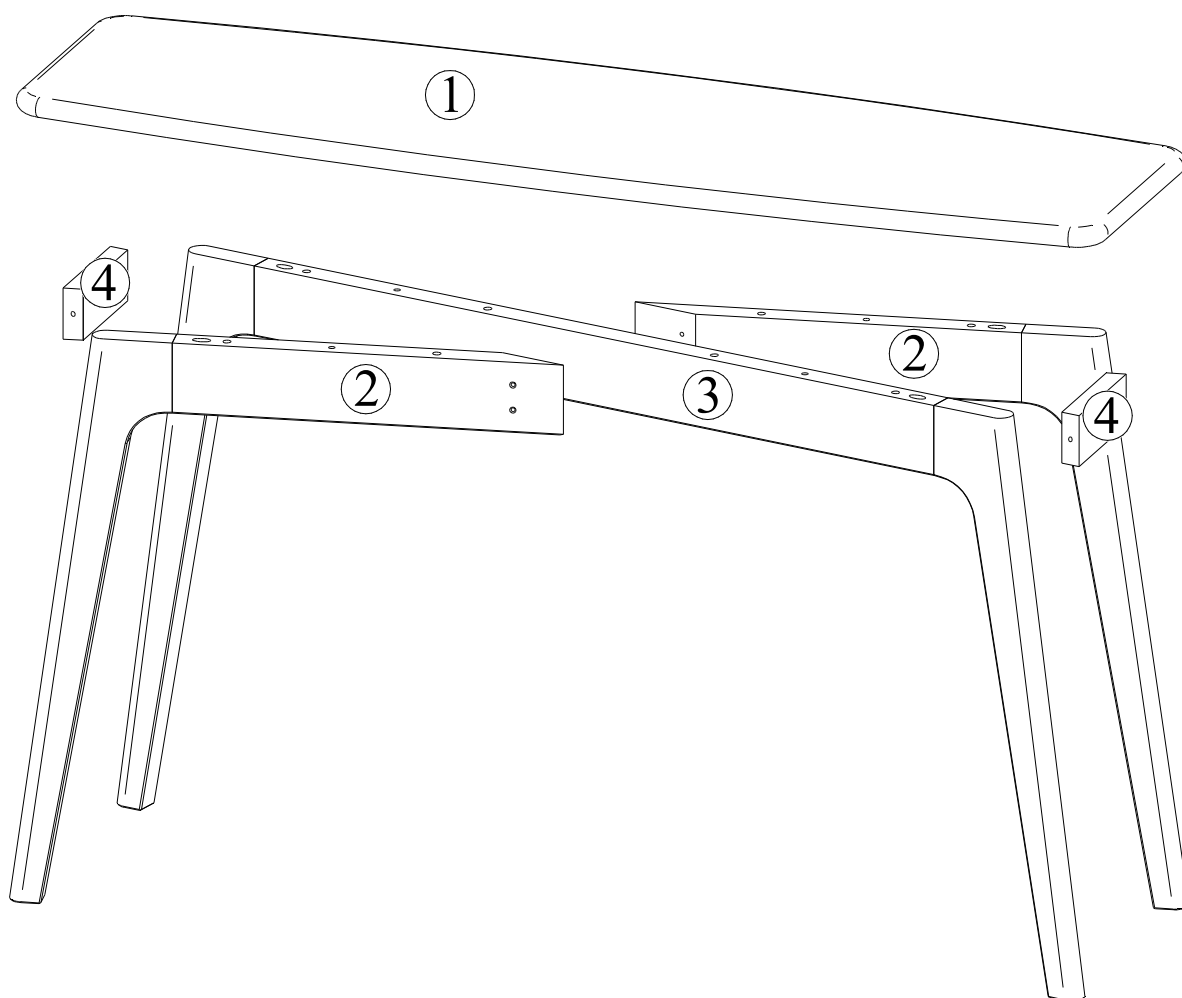

## Aparador 1400 Moby

- 1 (1x) - 1400 x 400 x 25
- 2 (2x) - 678 x 725 x 32
- 3 (1x) - 1362 x 725 x 32
- 4 (2x) - 161 x 65 x 24

A - 8x30 - 4x

B - 4,5x50 - 4x

C - 7x110 - 8x

D - 25x25 - 4x

E - 1x

F - 3,5x16 - 8x